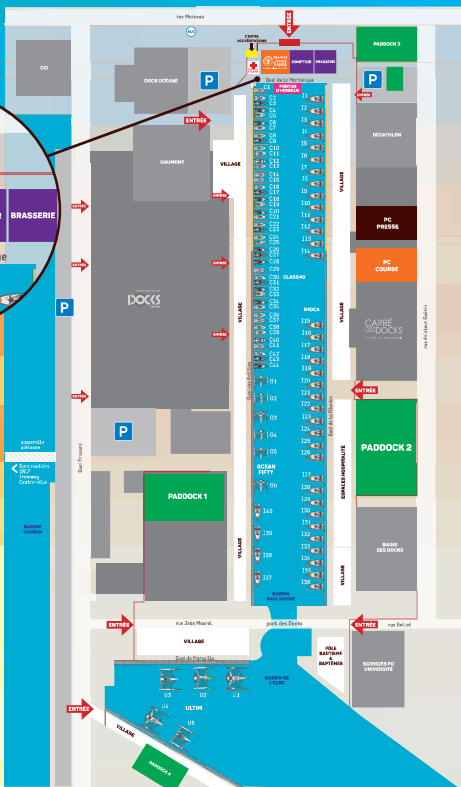

TRANSAT Jacques VABRE

NORMANDIE - LE HAVRE

COMMENT SE REPERER SUR LE VILLAGE ?

QUAI DE LA
MARTINIQUE

CLASS40

- C1 AMARRIS
- C2 IBSA
- C3 SEAFFRIGO - SOGESTRAN
- C4 LA MANCHE REVIDENCE NAUTIQUE
- C5 THE SEACLEANERS - UNIVERRE - ENSM
- C6 RÊVE À PIERTE DE VUE
- C7 CAFE JOYEUX
- C8 TEAM ZEISS-WEEECYCLING
- C9 CREDIT MUTUEL
- C10 EDENRED
- C11 TRIMCONTROL
- C12 LEGALLAIS
- C13 ENGIE - DFDS - BRITANNY FERRIES
- C14 LABEL EMMAÛS
- C15 SOTRAPLANT TRS
- C16 CENTRAKOR
- C17 INFLUENCE2
- C18 EVERIAL
- C19 VOGUE LE MONDE
- C20 INTER INVEST
- C21 PROJET RESCUE OCEAN
- C22 CROSSCALL
- C23 NOVEMBER
- C24 GROUPE SNEF
- C25 LE BLEUET DE FRANCE
- C26 DEKUIPLE
- C27 OWANZA
- C28 LA BOULANGÈRE BIO

C29 NESTENN - ENTREPRENEURS

- POUR LA PLANÈTE
- C30 YOGIE AVEC UN GROHNI
- C31 CURILUM LIFE FORWARD
- C32 WASABIII
- C33 TQUILA
- C34 EDEN PARK - LES PAPILLONS DU CIEL
- C35 AMIPI X MER ENTREPRENDRE
- C36 ALLA GRANDE PIRELLI
- C37 CAPTAIN ALTERNANCE
- C38 ALTERNATIVE SAILING
- CONSTRUCTIONS DU BELON
- C39 ACROBATICA
- C40 L'ENVOL - KERMARREC PROMOTION
- C41 SIGN FOR COM
- C42 MUSSULO 40
- C43 MARTINIQUE TOHALIAN
- C44 GOOGLE CHROME
- DU VIRTUEL AU REEL

IMOCA

- I1 CHARAL
- I2 TEAMWORK NET
- I3 MAITRE COO V
- I4 FREELANCE.COM
- I5 HUBLLOT
- I6 GUYOT ENVIRONNEMENT
- I7 WATER FAMILY
- I8 GROUPE APICIL

- I8 MACIF
- I9 V AND B - MOMBANA - MAYENNE
- I10 DIETIÈREN GROUP
- I11 FOUSSIER - MON COURTIÈRE ENERGIE
- I12 LAZARE
- I13 MÉDALLIA
- I14 MALIZIA - SEAEXPLORER
- I15 LA MIE CALINE
- I16 PRYSMIAN GROUP
- I17 MACSF
- I18 PAPREC ARKÉA
- I19 MONNOYEUR DUO FOR A JOB
- I20 FORTNET - BESTWESTERN
- I21 DMG MORI GLOBAL ONE
- I22 FOR PEOPLE
- I23 FOR THE PLANET
- I24 COUP DE POUCÉ
- GIFFARD MANUTENTION
- I25 GROUPE DUBREUIL
- I26 SINGCHAIN TEAM HAIKOU
- I27 DEVENIR
- I28 BIOTHERM
- I29 NEW EUROPE
- I30 OLIVER HEER
- OCEAN RACING
- I31 NEXANS - ART ET FENÊTRES
- I32 PARTAGE

OCEAN FIFTY

- O1 PRIMONIAL
- O2 KOESIO
- O3 REALITES
- O4 VIABILIS
- O5 LE RIRE MÉDECIN - LAMOTTE
- O6 SOLIDAIRES EN PELOTON

ULTIM

LE HAVRE > MARTINIQUE

leHavre