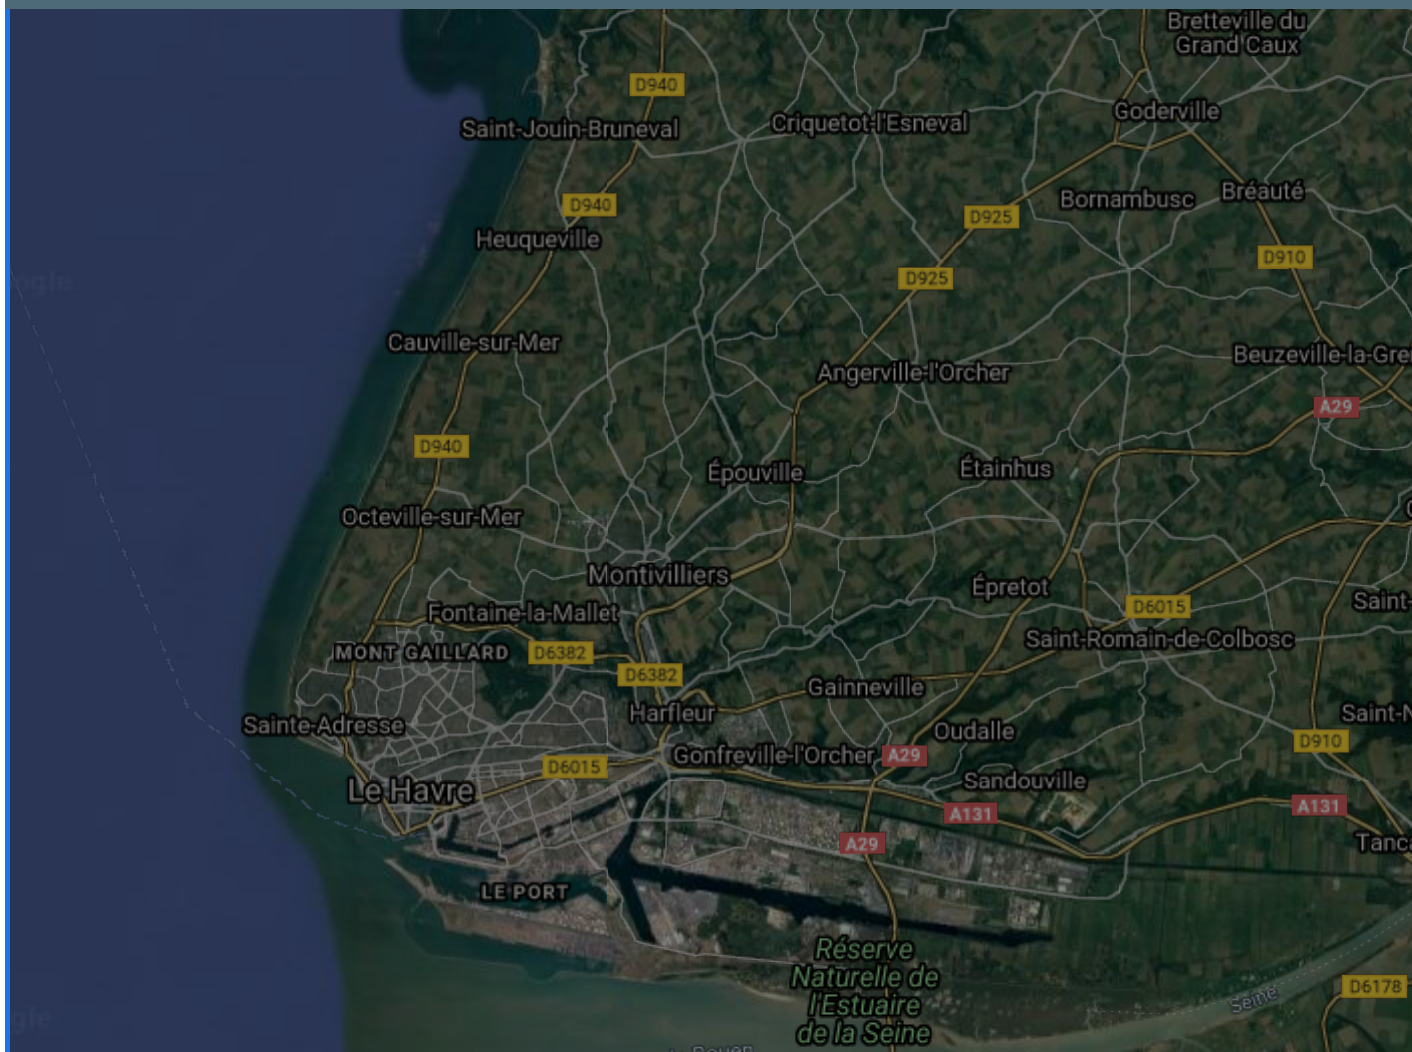

Centres de recyclage ★

Cette carte a été créée avec Google My Maps. Créez la vôtre.

Recommandations utiles

Déchets électriques et électroniques, mobilier, peintures, déchets verts, textiles, bois, huiles alimentaires ou encore